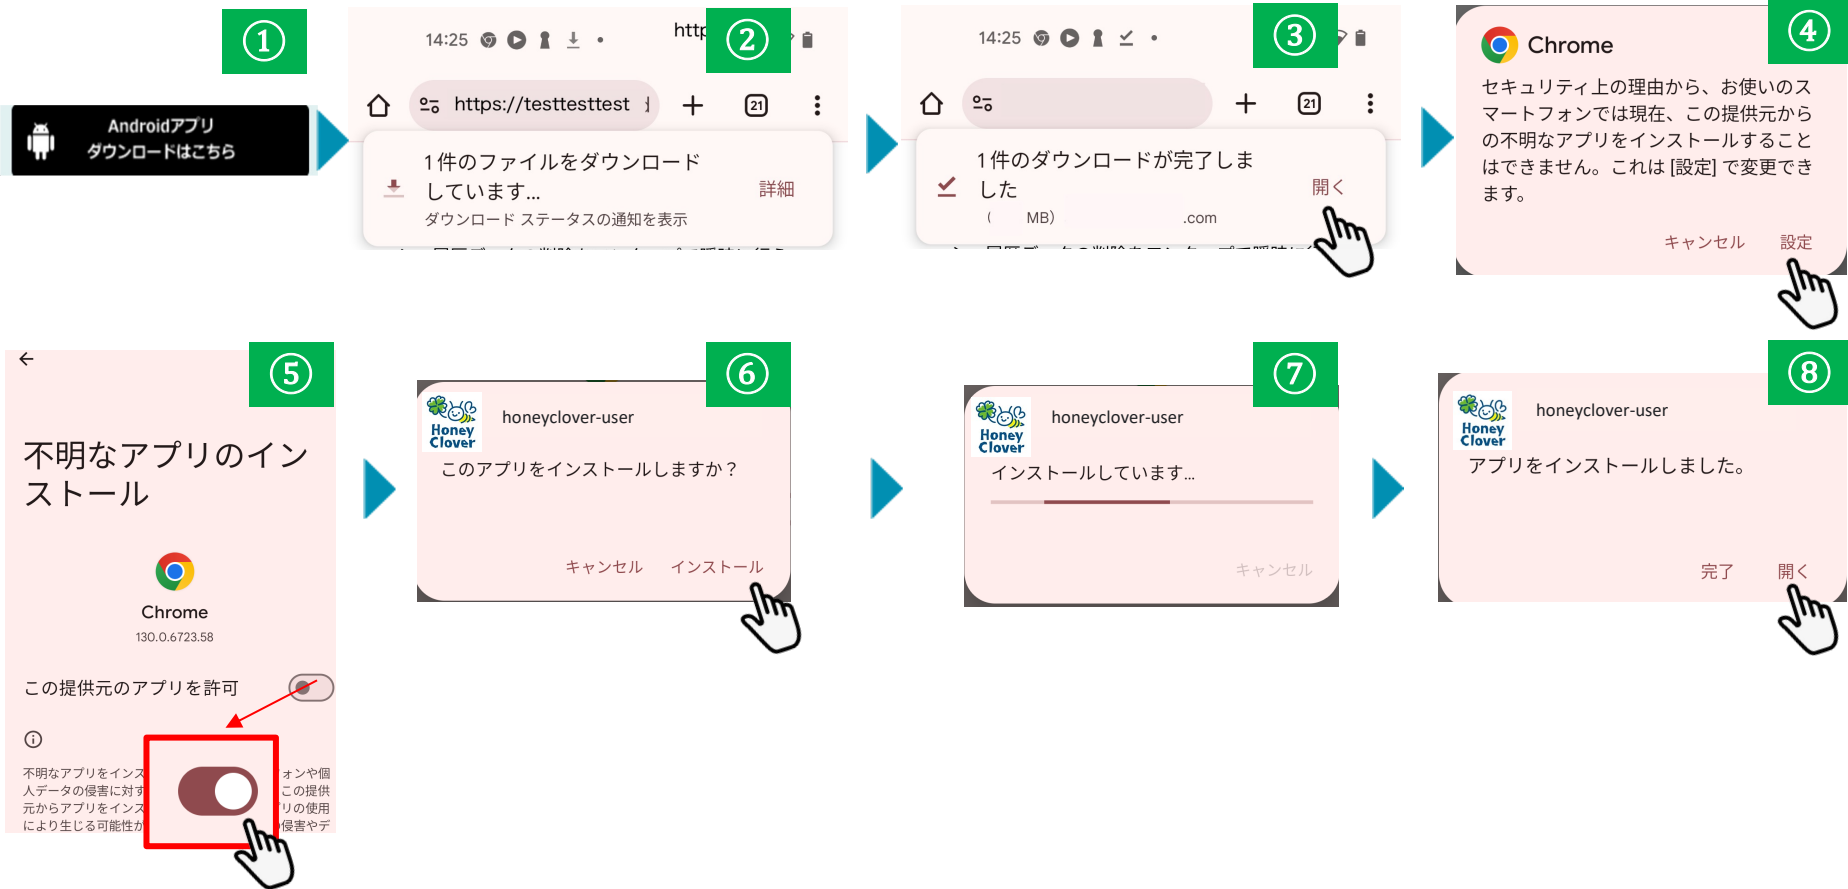

Android 14でのアプリインストールご案内

Android 14でのアプリ初回起動画面

 Honey Clover

ログイン

電話番号

電話番号を入力してください

※電話番号はハイフンなしで入力してください。

パスワード

パスワードを入力してください

ログイン

※パスワードを忘れた方は [こちら](#)
※新規登録は [こちら](#)
[ログインせずにシッター一覧を見る](#)

This screenshot shows the Honey Clover login screen. It features the Honey Clover logo at the top, followed by the title 'ログイン'. There are two input fields: one for the phone number and one for the password. Below the phone number field is a note: '※電話番号はハイフンなしで入力してください。'. Below the password field is a yellow 'ログイン' button. At the bottom, there are three links: '※パスワードを忘れた方は はこちら', '※新規登録は はこちら', and 'ログインせずにシッター一覧を見る'.